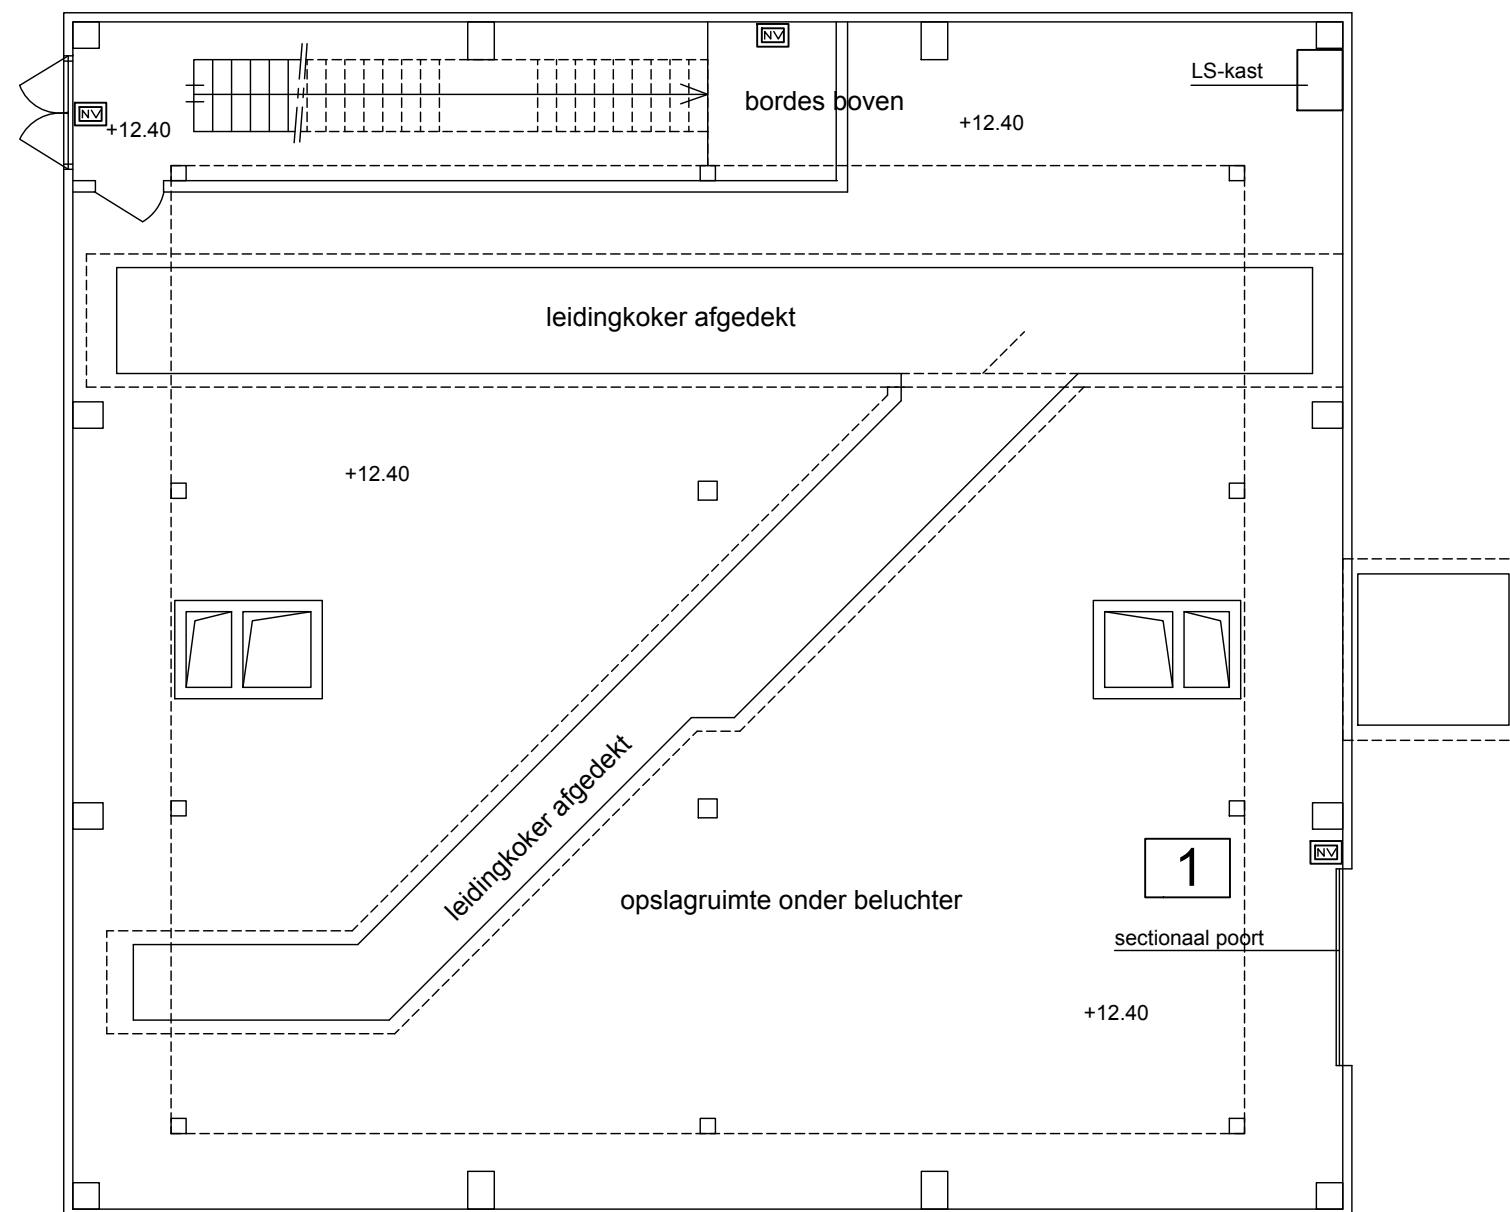

Beluchter 2 - gelijkvloersniveau							
Nr	Toestel/opslag	Vermogen/inhoud	Aantal	Rubriek	SAP-nr	ADR-gegevens	Relevant brandweer
1	opslag KGA						

de cursief gedrukte lijnen verdwijnen
de vetgedrukte lijnen zijn nieuw of gewijzigd

14-10-2016

Plan I
WPC Herentals
Beluchter 2 gelijkvloers