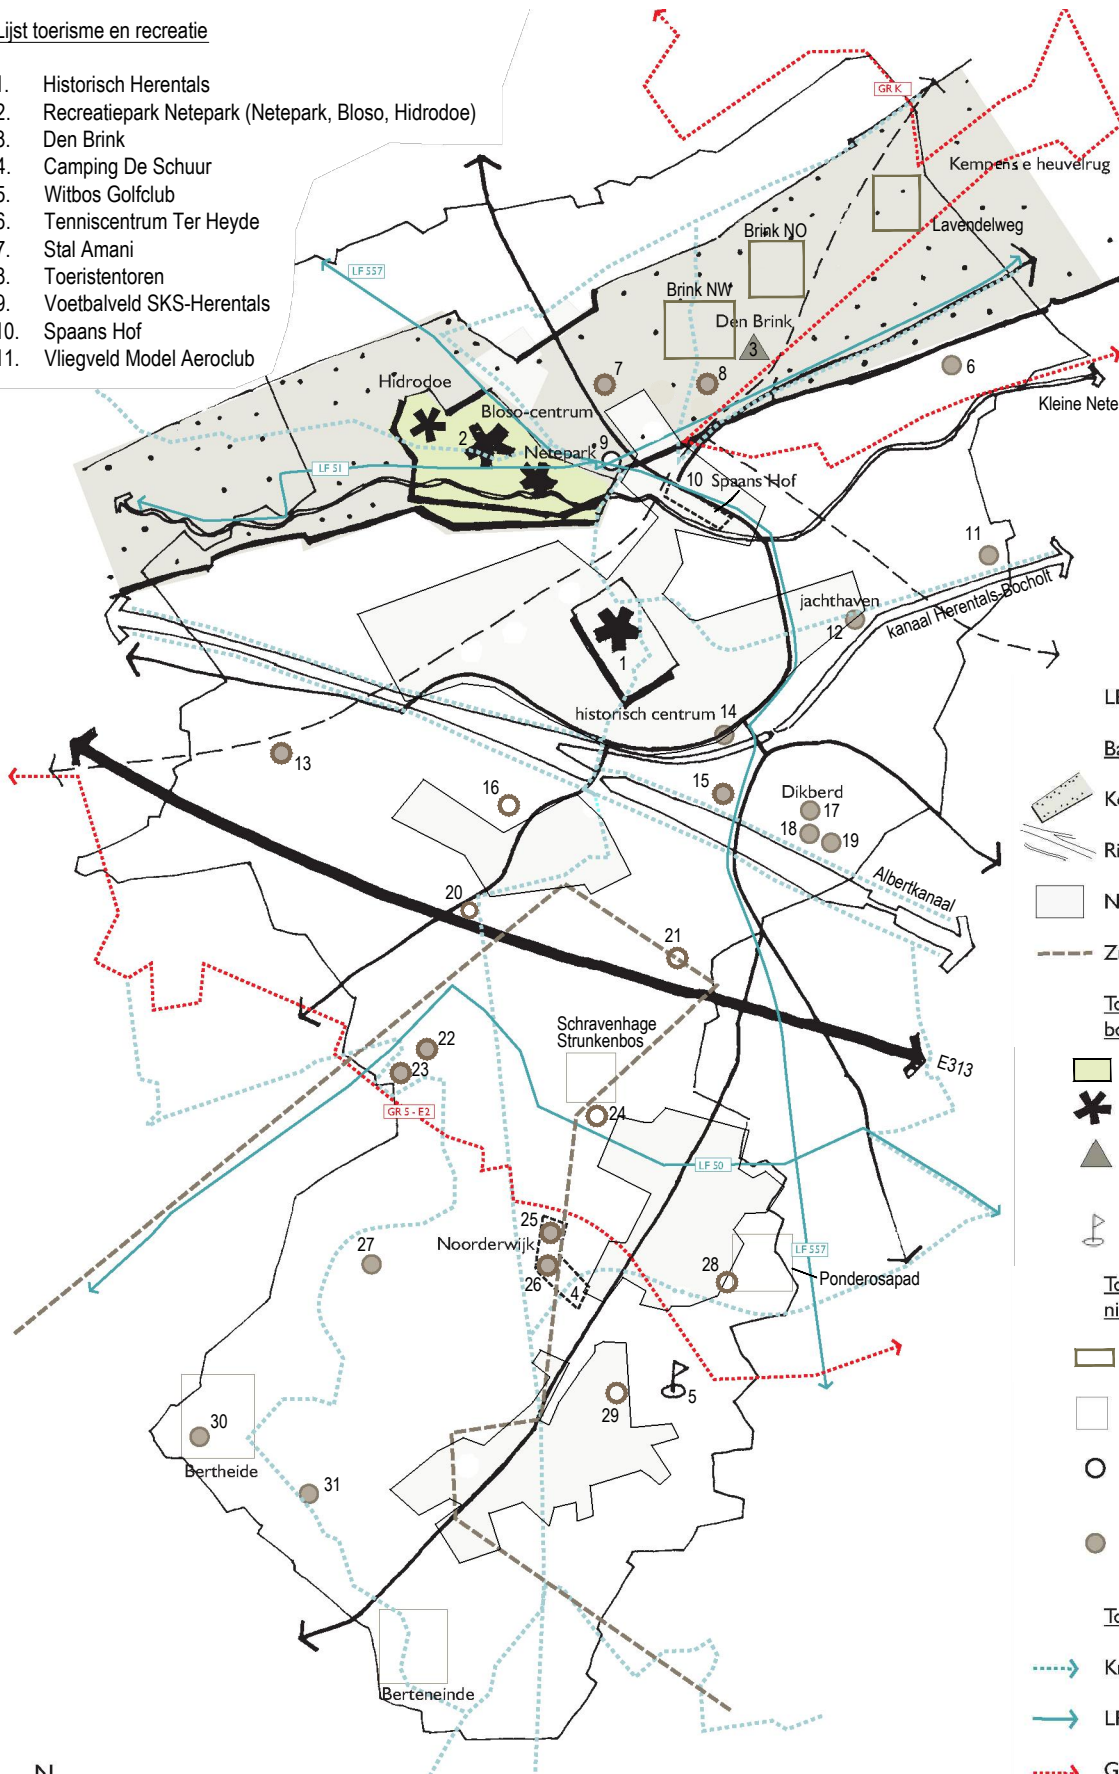

Lijst toerisme en recreatie

1. Historisch Herentals
2. Recreatiepark Netepark (Netepark, Bloso, Hidrodoe)
3. Den Brink
4. Camping De Schuur
5. Witbos Golfclub
6. Tenniscentrum Ter Heyde
7. Stal Amani
8. Toeristentoren
9. Voetbalveld SKS-Herentals
10. Spaans Hof
11. Vliegveld Model Aeroclub

LEGENDE

Basisstructuur:

- Kempens e heuvelrug
- Rivieren en kanalen
- Nederzettingsstructuur
- Zuidelijk open ruimte gebied

Toeristisch-recreatieve elementen bovenlokaal niveau

- Kleinstedelijk gebied (1)
- Recreatiepark Netepark (2)
- Jeugdverblijfplaats Den Brink (3)
- Camping De Schuur (4)
- Golfterrein (5)

Toeristisch-recreatieve elementen lokaal niveau

- Clusters
- Concentratie weekendverblijven
- Geïsoleerd element, gebonden aan de woonstructuur
- Geïsoleerd element, niet gebonden aan de woonstructuur

Toeristisch-recreatieve netwerken

- Knoopnettennetwerk
- LF-fietsroute
- GR-route

N

Bestaande ruimtelijke structuur - toerisme en recreatie

Project: GRS Herentals
 Deel: Informatief deel
 Kaart: 13
 Datum: Juni 2009